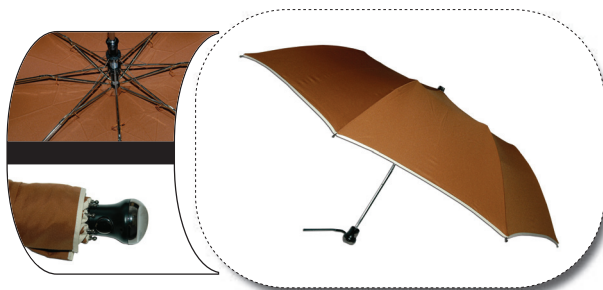

CVT24

Guarda-Chuva Abre e Fecha Senhora cabo recto aborrachado à cor do tecido

53 cm de raio, 8 varas níqueladas, haste de ferro, 2 secções, automático, cabo groninger e tecido liso de senhora

Composição: 100% Poliéster

Cores: Azul Marinho (1), azul petróleo (1), Verde seco (1), Preto (1), Bordeaux (1), castanho (2), cinza (1), telha (1), bege (2) e camel (1)

Sortido cores por caixa 12 unidades

Unidades por caixa: Interior 12, Completa 48

CVT25

Guarda-Chuva Abre e Fecha Senhora cabo recto aborrachado à cor do tecido

53 cm de raio, 8 varas níqueladas, haste de ferro, 2 secções, automático, cabo groninger e tecido liso de senhora

Composição: 100% Poliéster

Cores: Azul Marinho (1), azul petróleo (1), Verde seco (1), Preto (1), Bordeaux (1), castanho (2), cinza (1), telha (1), bege (2) e camel (1)

Sortido cores por caixa 12 unidades

Unidades por caixa: Interior 12, Completa 60