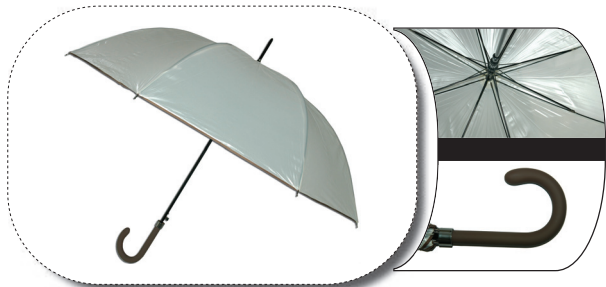

CVT15

Guarda-Chuva (65/12/12) aut. preto com saco varas fibra carbono cabo curvo aborrachado

65 cm de raio, 12 varas fibra de carbono, automático, haste de 12 mm preta niquelada e cabo preto aborrachado

Cor: preto

Composição: 100% Poliéster

Unidades por caixa: Interior 12, Completa 48

CVT17

Guarda-Chuva JUMBO Golf abre e fecha cabo aborrachado

69 cm de raio, 8 varas de alumínio, automático abre e fecha, haste de metal, 3 secções, tecido ponche e cabo aborrachado a condizer com o tecido.

Cor: Preto

Composição: 100% Poliéster

Unidades por caixa: Interior 12, Completa 60

CVT18

Guarda-Chuva (61/8/10) aut. PVC Basso com debrum e cabo aborrachado

61 cm de raio, 8 varas pretas fibra de carbono, haste de 10 mm automático, cabo curvo aborrachado a condizer com o debrum.

Caixa por cor: PVC com debrum Castanho, PVC com debrum Bordeaux, PVC com debrum Camel

Composição: 100% Poliéster

Caixa por cor

Unidades por caixa: Interior 12, Completa 48

CVT19

Guarda-Chuva (61/8/14) aut. varas fibra carbono cabo e haste de madeira

61 cm de raio, 8 varas, haste de madeira de 14 mm, com pontinhas douradas, com cabo curvo de madeira e tecido liso

Cores: Marinho, Bordeaux, Preto

Composição: 100% Poliéster

Caixa por cor

Unidades por caixa: Interior 12, Completa 60

CVT33

Guarda-Chuva 63/16/14 Alumínio 16 varas fibra carbono cabo curvo aborrachado com contraste igual ao contraste do tecido

63 cm de raio, 16 varas de fibra de carbono, haste de 14 mm de alumínio, tecido ponche liso com contraste à cor e cabo curvo aborrachado com contraste a condizer com o tecido

Cores: Preto debrum Bordeaux, Azul debrum Bege, Castanho debrum Bege, Verde debrum Camel, Tijolo debrum Rosa, Verde debrum Verde Claro, Bordeaux debrum Rosa e Preto debrum Cinza

Composição: 100% Poliéster

Caixa por cor

CVT21