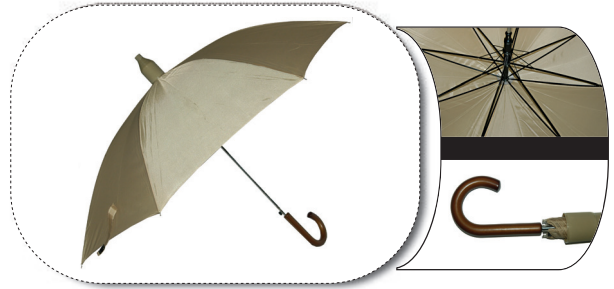

CVT 10

Guarda-Chuva (61/8/10) 8/24 aut. cabo curvo madeira c/ copo a condizer com o tecido

61 cm de raio, 8 varas, haste de ferro de 10 mm, automático, com copo transparente, tecido liso, pontinhas de metal niquelado e com cabo curvo de madeira.

Cores: Azul Escuro (Marinho), Bordeaux, Verde Escuro (Verde Garrafa) Preto e Camel.

Composição: 100% Nylon

Caixas por cor
Unidades por caixa: Interior 36, Completa 36

CVT 11

Guarda-Chuva (67/10/16) madeira 10 varas fibra carbono cabo curvo madeira

67 cm de raio, 10 varas fibra de carbono, haste de madeira de 16 mm, cabo curvo de madeira, com godê, com pontinhas pretas niqueladas e tecido liso

Cores: Azul escuro (Marinho), Verde escuro, Bordeaux e Preto

Composição: 100% Nylon

Caixas por cor
Unidades por caixa: Interior 12, Completa 48

CVT 12

Guarda-Chuva (61/8/10) 8/24 aut. c/ copo exterior prata interior liso cabo curvo prateado

61 cm de raio, 8 varas, haste de ferro de 10 mm, automático, com copo transparente, com tecido exterior prata e interior liso, com pontinhas niqueladas de metal e com cabo curvo prateado.

Cores: exterior Prata/interior Preto, exterior Prata/interior Bordeaux e exterior Prata/interior Azul

Composição: 100% Nylon

Caixa por cor

Unidades por caixa: Interior 12, Completa 36