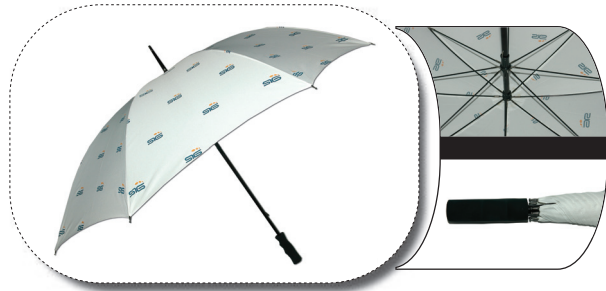

CVT33

Guarda-Chuva Golf 12 varas Fibra Carbono cabo recto aborrachado

67 cm de raio, 10 varas fibra de carbono, haste de 14 mm de ferro, cabo recto aborrachado

Cor: Branco, Preto, Azul Marinho, Verde Escuro e Bordeaux

Composição: 100% Poliéster

Caixa por cor

Unidades por caixa: Interior 12, Completa 48

CVT32

Guarda-chuva (61/8/14) 8/24 madeira liso cabo curvo madeira - varas fibra carbono pontinhas de madeira

1 cm de raio, 8 Varas Fibras Carbono, haste de madeira de 14 mm, com pontinhas de madeira, com cabo curvo de madeira e tecido liso

Cores: Azul Escuro (Marinho), Bordeaux, Branco, Amarelo, Verde Claro (Sporting), Vermelho, Laranja, Verde Escuro, Camel, Castanho, Preto, Cinza, Azul Royal e Lilás

Composição: 100% Nylon

Caixa por cor